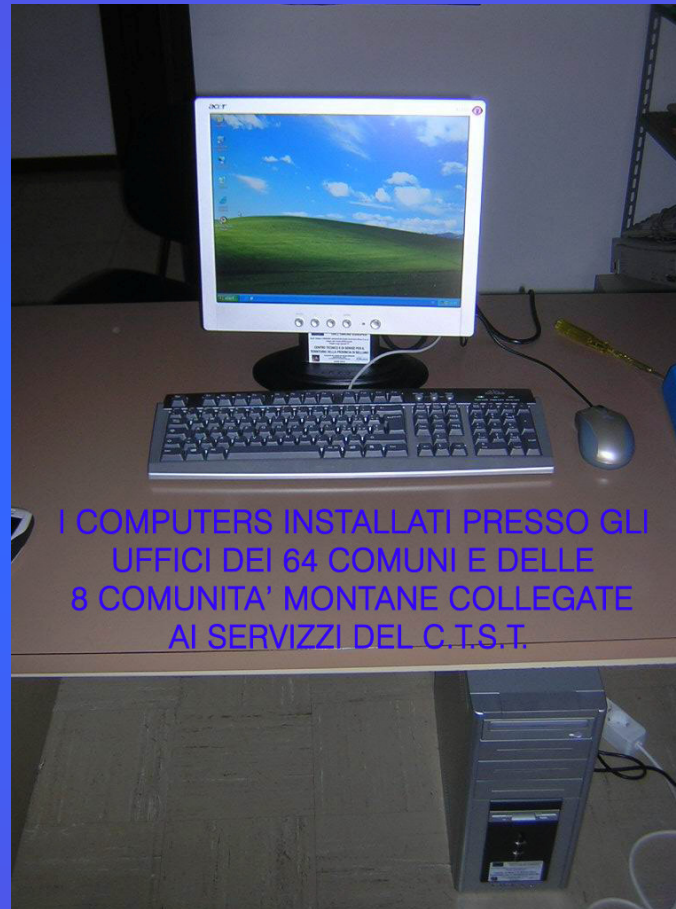

DOCUP OBIETTIVO 2 (2000 - 2006) MISURA 2.5

Centro tecnico e di servizi per il territorio C.T.S.T. – Comuni Prov. di Belluno

I COMPUTERS INSTALLATI PRESSO GLI
UFFICI DEI 64 COMUNI E DELLE
8 COMUNITA' MONTANE COLLEGATE
AI SERVIZI DEL C.T.S.T.

PC comuni

DOCUP OBIETTIVO 2 (2000 - 2006) MISURA 2.5

Centro tecnico e di servizi per il territorio C.T.S.T. – Comuni Prov. di Belluno

PC comuni

DOCUP OBIETTIVO 2 (2000 - 2006) MISURA 2.5

Centro tecnico e di servizi per il territorio C.T.S.T. – Comuni Prov. di Belluno