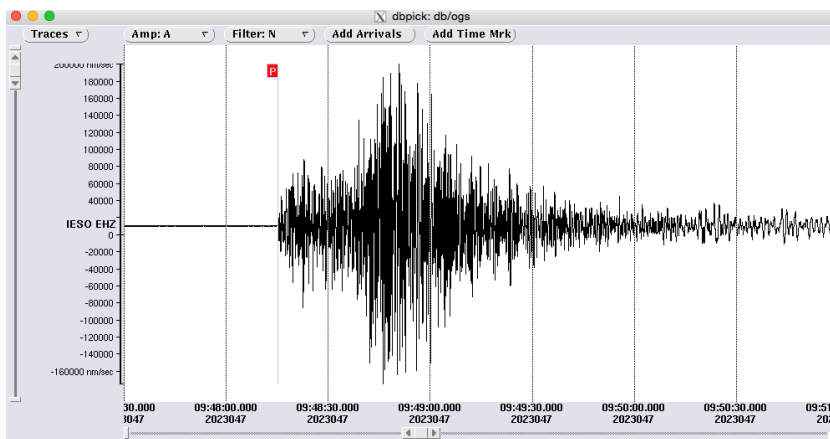

**PROTEZIONE CIVILE DEL VENETO**

**TERREMOTO DI KRK (CROAZIA) DEL 16 FEBBRAIO 2023**

*Comunicato redatto dal Centro di Ricerche Sismologiche dell'OGS  
Udine, ore 12:30 del 16/02/2023*

Oggi, 16 febbraio 2023, alle ore 10:47 locali, la Rete Sismometrica del Veneto ha registrato un terremoto localizzato in Croazia presso l'isola di Krk (Veglia), circa 180 km a sud-est di Venezia (Fig. 1). La magnitudo stimata in via preliminare è pari a 5.0. Vi sono segnalazioni di percezione in Veneto, soprattutto nelle aree più prossime all'epicentro, in provincia di Venezia. La scossa è stata registrata nitidamente da tutte le stazioni della Rete Sismometrica del Veneto. Quella più vicina è quella di Jesolo (VE), posta a circa 175 km dall'epicentro (in Fig. 2 il sismogramma della componente verticale). La zona epicentrale è nota per una sismicità storica di un certo rilievo. Si ricorda in particolare il terremoto di Fiume del 17 dicembre 1750 che causò danni rilevanti in città.

L'area epicentrale ricade al di fuori di quella monitorata con precisione dalla rete sismometrica dell'OGS. La situazione viene comunque seguita costantemente. Al momento non sono segnalate repliche significative.

**OGS**

Istituto Nazionale  
di Oceanografia  
e di Geofisica  
Sperimentale

Figura 1 – Localizzazione preliminare del terremoto del 16/2/2023 alle ore 10:47 locali.

Figura 2 – Sismogramma del terremoto della Croazia del 16/2/2023 alle ore 10:47 locali registrato dalla stazione sismometrica di Jesolo (componente verticale).