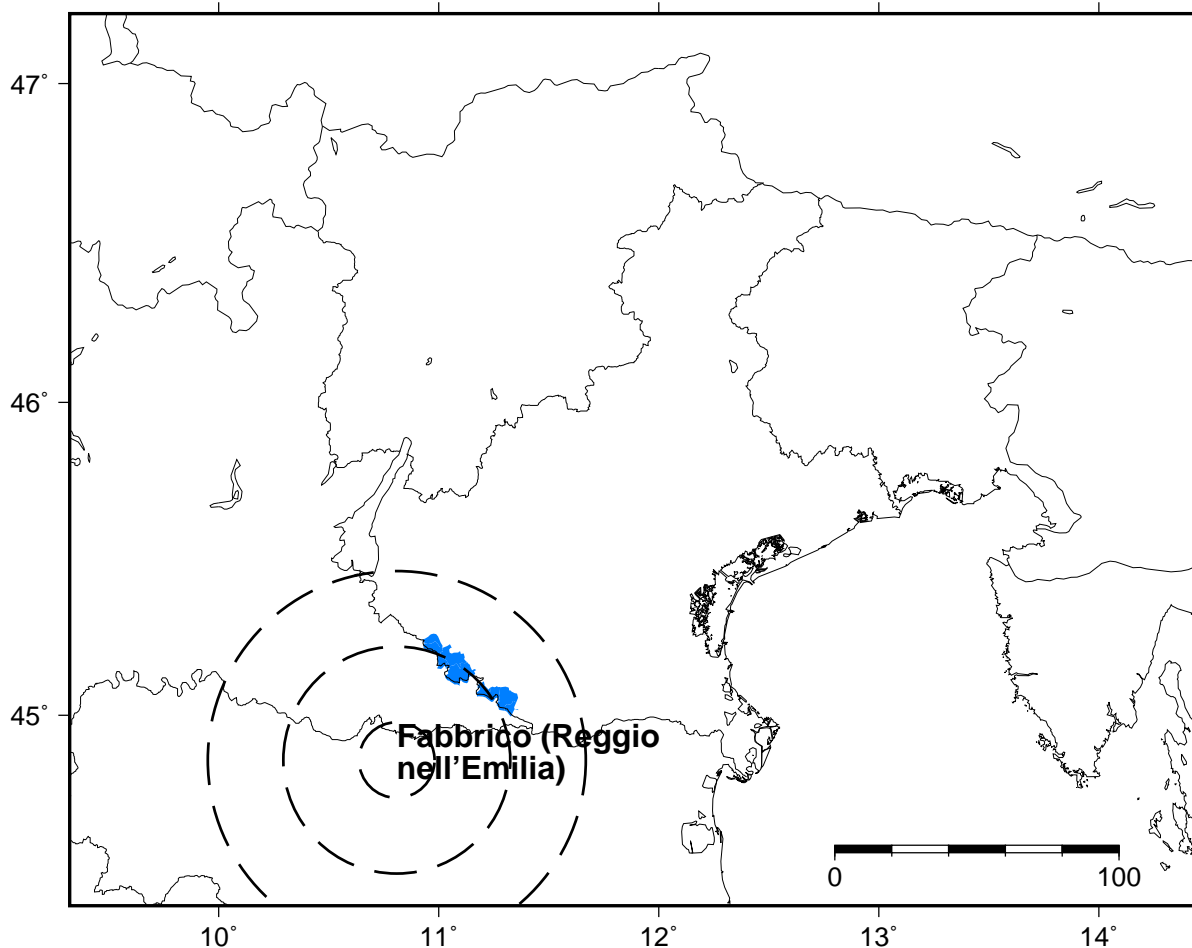

Centro Funzionale Decentrato

SEGNALAZIONE DI TERREMOTO

Notifica n.146497_2
Aggiornamento del n.146497_1

Evento n. 146497
del 09/02/2022 ore 19:55:14

comuni con
possibilita' di:

	percezione		danni lievi		danni rilevanti
---	------------	---	----------------	---	--------------------

Data: 09/02/2022
Ora: 19:55:14 locale
**Area: 2km S di Fabbrico (Reggio
nell'Emilia)**

Epicentro: 44.855°lat (44°51'18")
10.810°lon(10°48'35")
Magnitudo: 4.1 (ML Richter)
Profondita': 16.0 km

AVVERTENZA: localizzazione preliminare AUTOMATICA
dati soggetti a revisione da parte dei sismologi del CRS