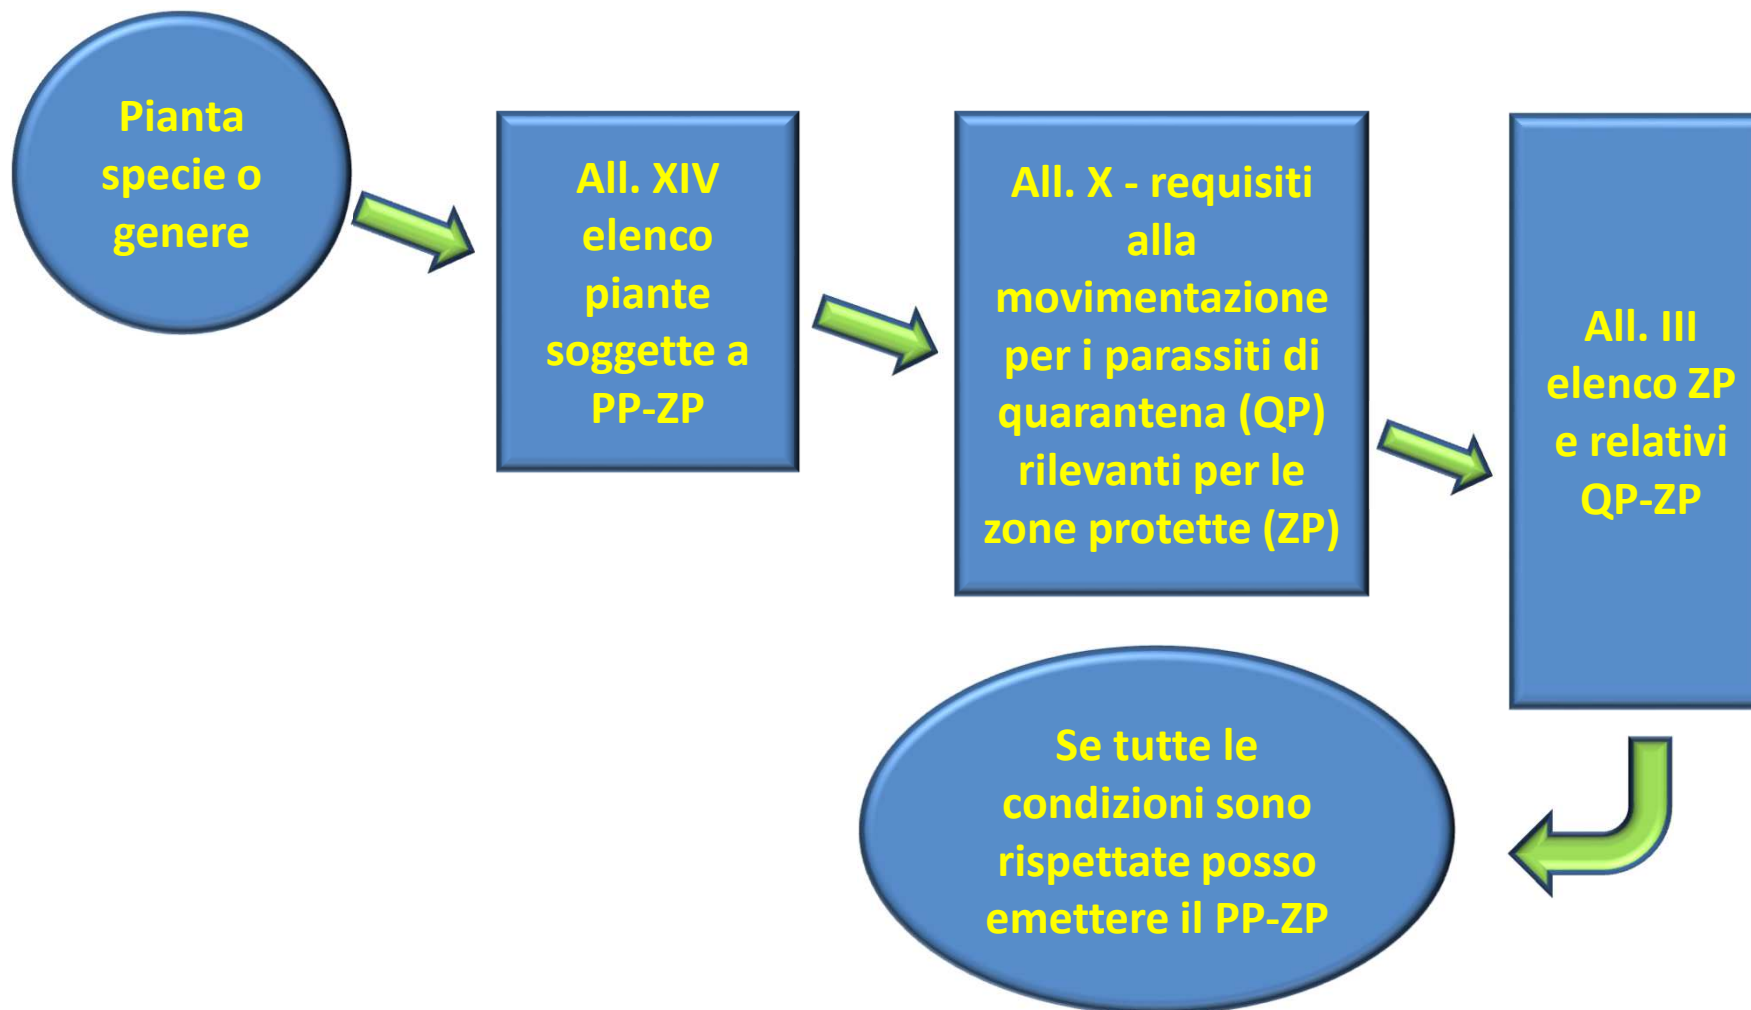

Schema di lettura degli allegati - Reg 2019/2072 - per l'emissione del passaporto delle piante per zone protette (PP-ZP)

NB: La lettura di questi allegati è successiva alla lettura degli allegati del passaporto «normale» le cui prescrizioni vanno comunque e sempre rispettate