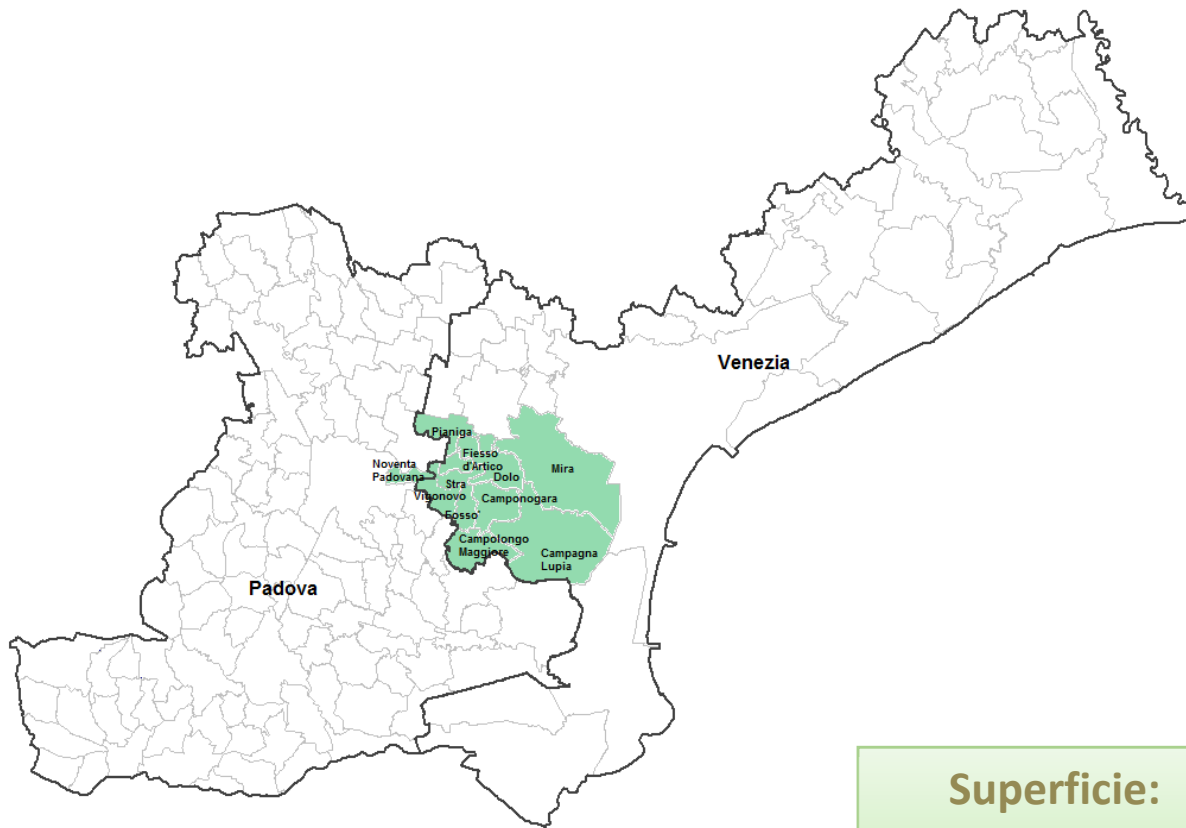

# I COMUNI DELLA RIVIERA DEL BRENTA

<i>I Comuni</i>	<i>Popolazione</i>
CAMPAGNA LUPIA	7247
CAMPOLONGO MAGGIORE	10761
CAMPONOGARA	13238
DOLO	15080
FIESSO D'ARTICO	8437
FOSSO'	7018
MIRA	38332
PIANIGA	12358
STRA	7634
VIGONOVO	9958
NOVENTA PADOVANA (PD)	11943
	<b>142.006</b>

**Superficie:  
321,25 kmq**

**142.006 abitanti**  
(pop. al 31.12.2019)

**N. 11 Comuni**